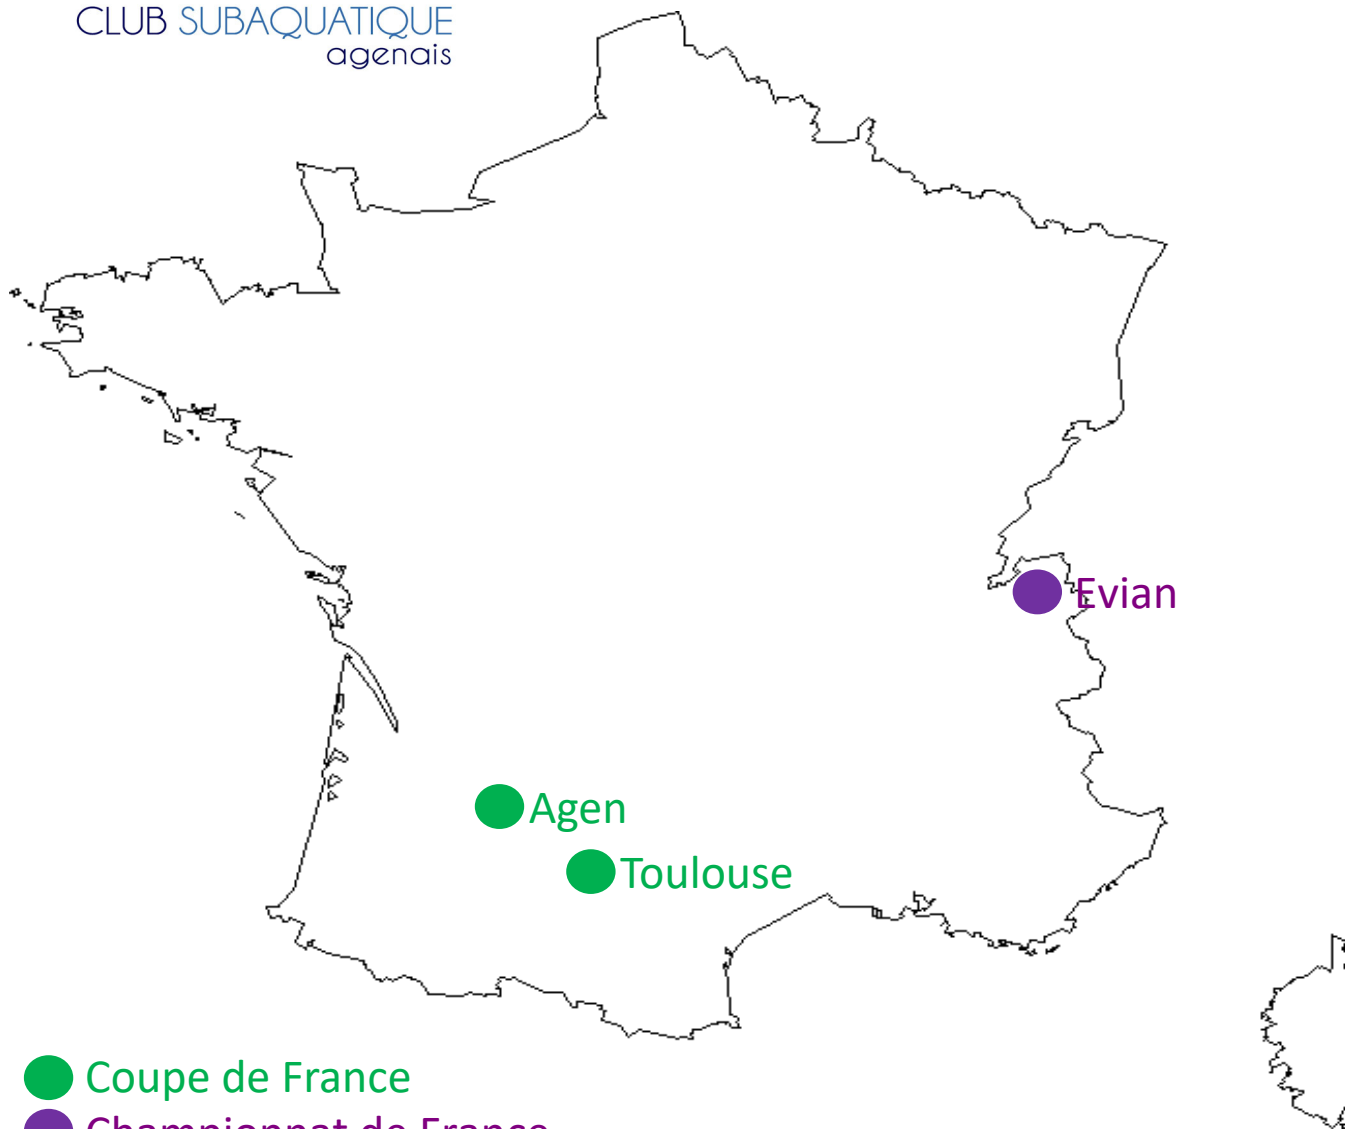

SAISON 2006/2007

© Lionel

			Isabelle FRANCOIS	Patrice RUE	Philippe DUPORT	Jérôme DELPECH
2007	EVIAN	C		DYN: 100m 14è		
24/03/2007	AGEN	M	STA: 4'33" 1ère 🏆 DYN: 79m 6è 🥇 DNF: 57m 4è 🏆 C: 94 pts 2è 🥈	DYN: 106m 5è		
2007	TOULOUSE	M		DYN: 115m 7è	10x50m: 12'57" 2è 🥈	STA: 4'42" 12è DYN: 96m 23è

M: Manche de Coupe de France

C: Championnat de France

● Coupe de France

● Championnat de France