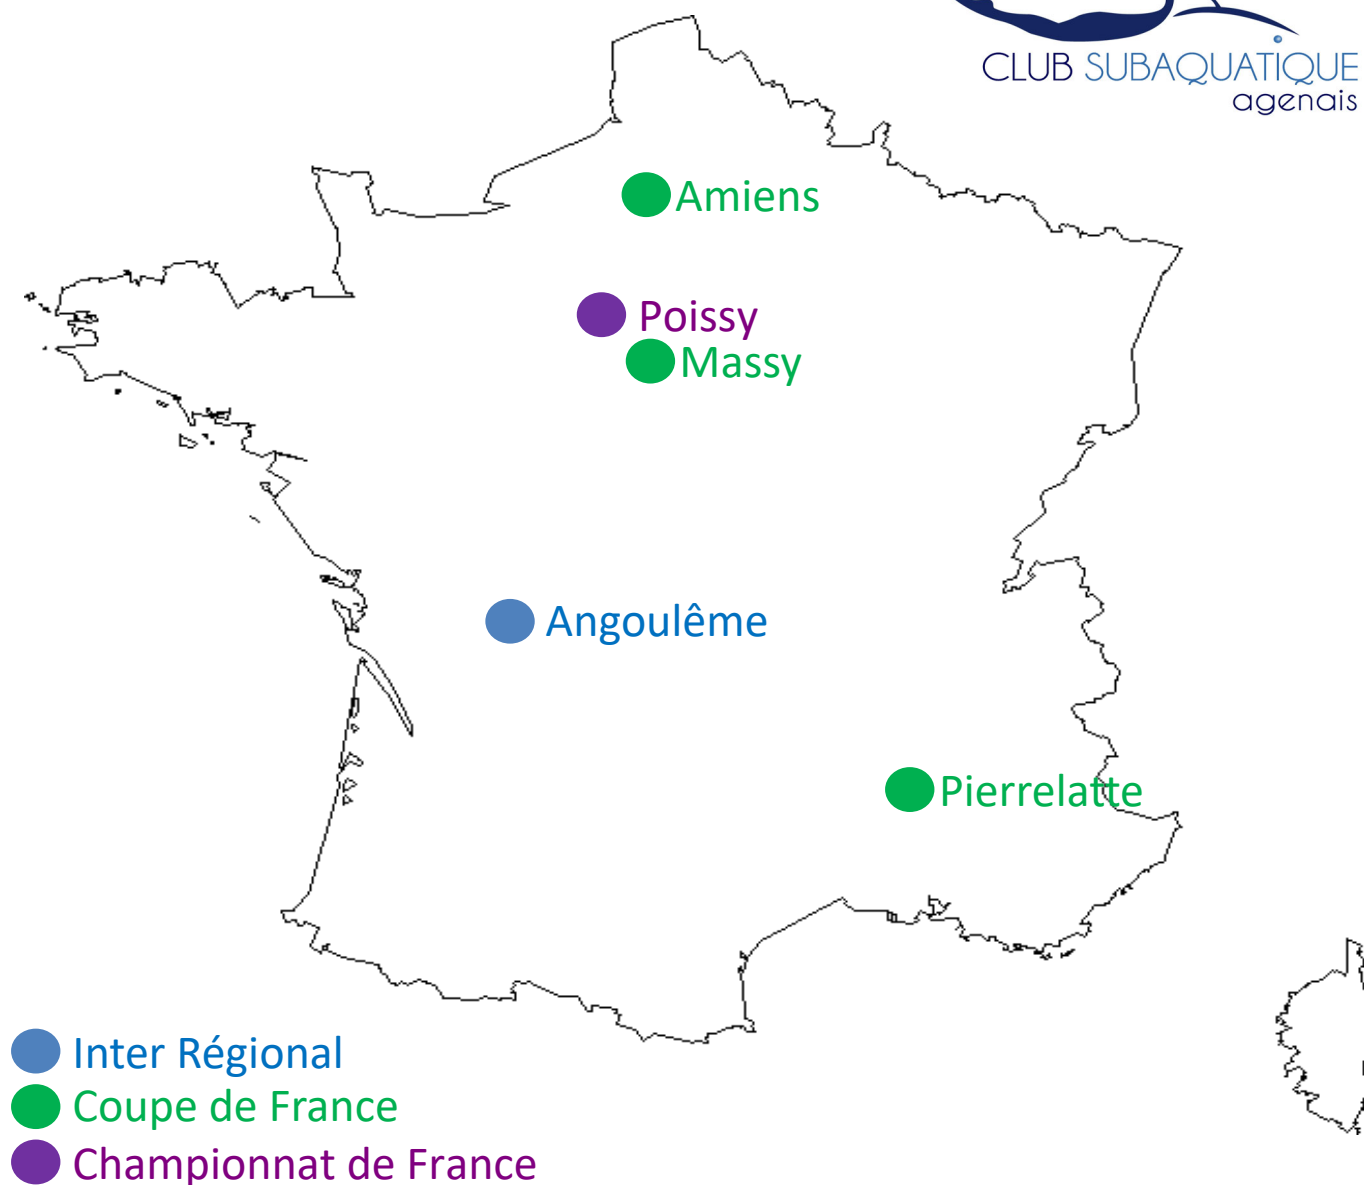

SAISON 2009/2010

© Lionel

			Patrice RUE	Lionel RODRIGUEZ	Cyril ABOULKER
12/06/2010	PIERRELATTE	M	STA: 5'03" 16è DYN: 150m 5è DNF: 2m 31è C: 1 821 pts 18è		
23/05/2010	POISSY	C			
27/03/2010	MASSY	M	STA: 4'38" 29è DYN: 167m 4è DNF: 100m 12è C: 2 753 pts 5è		
18/04/2010	ANGOULEME	IR	STA: 4'07" 10è DYN: 153m 2è DNF: 101m 3è C: 2 595 pts 2è	STA: 3'45" 16è DYN: 73m 16è DNF: 65m 8è C: 1 481 pts 12è	STA: 3'19" 19è DYN: 74m 14è DNF: 55m 16è C: 1 385 pts 15è
14/11/2009	AMIENS	M	STA: 4'38" 17è DYN: 161m 2è DNF: 105m 2è C: 2 739 pts 1er		

M: Manche de Coupe de France

IR: Inter régional