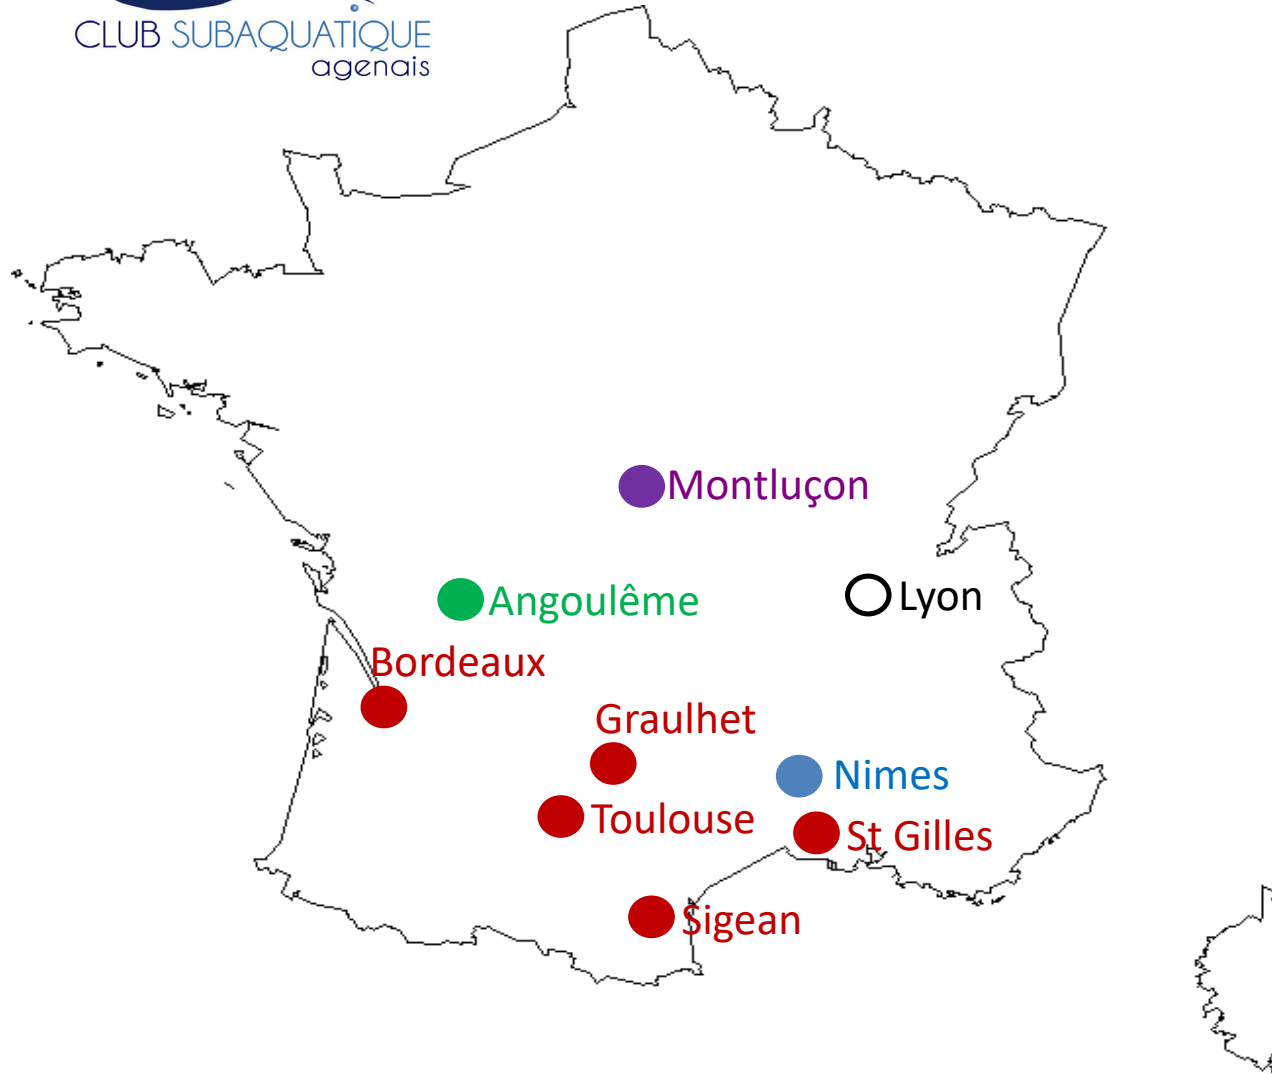

R: Régionale

M: Manche de Coupe de France

D: Départementale

O: Open

C: Championnat de France

- Départemental
- Régional
- Coupe de France
- Championnat de France

SAISON 2015/2016

© Lionel