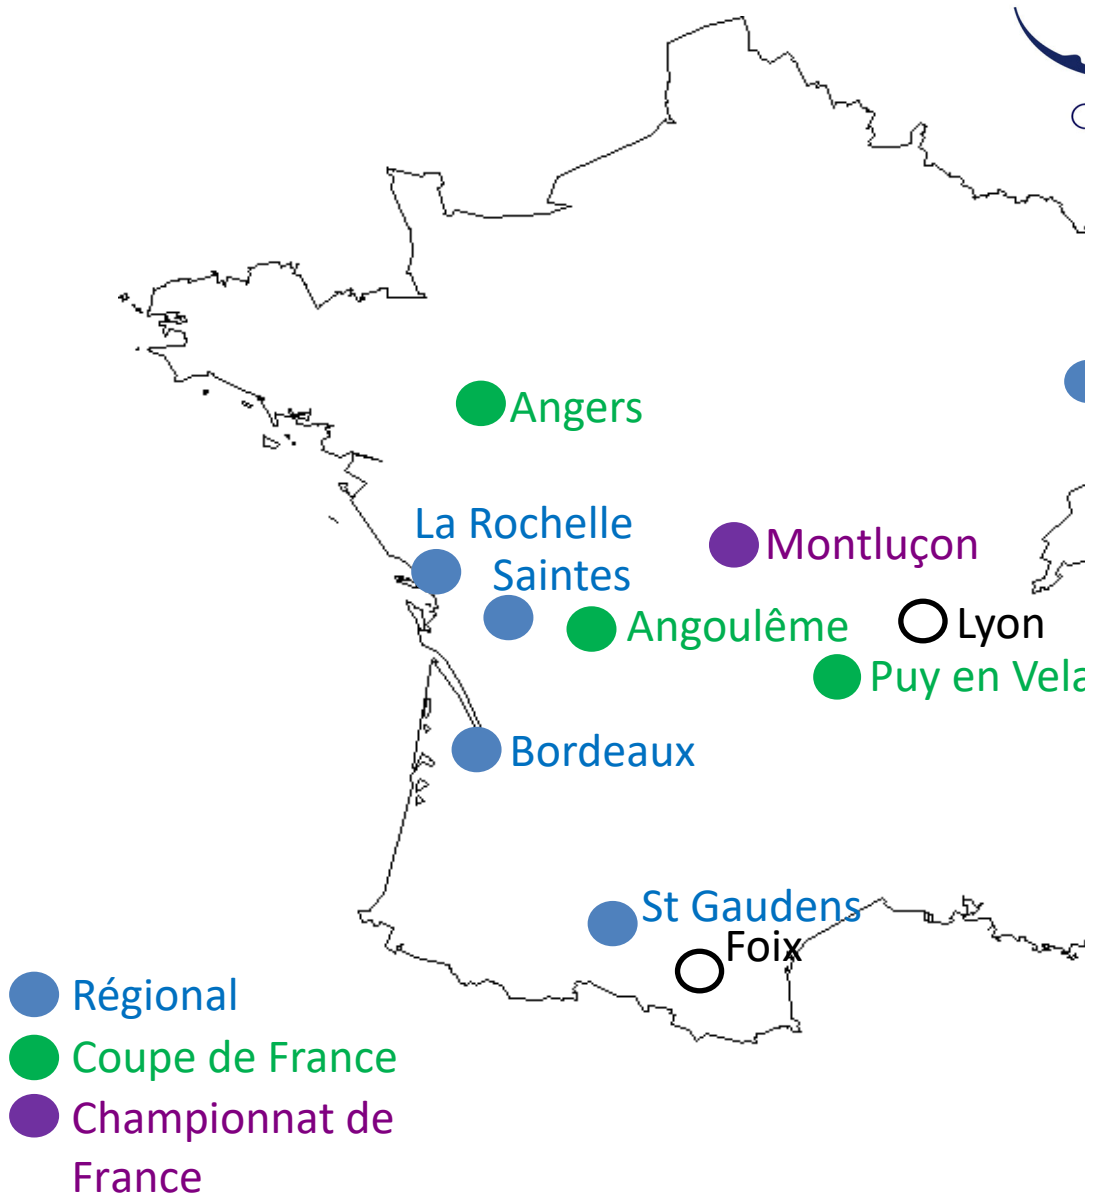

R: Régionale

M: Manche de Coupe de France

C: Championnat de France

A: Aida

O: Open

SAISON 2017/2018

François BUZET
CWT BP: 41m 3 ^è 
16x50m: 18'31" 10 ^è 100m: 59"70 7 ^è
STA: 151 pts 28 ^è
STA: 2'45" 13 ^è DYN BP: 77m 12 ^è DNF: 66m 9 ^è C: 101 pts 10 ^è STA: 3'45" 24 ^è
STA: 3'28" 7 ^è DYN BP: 102m 4 ^è DNF: 60m 12 ^è 16x25m: 8'17" 8 ^è C: 246 pts 7 ^è
STA: 3'46" 16 ^è  DYN BP: 113m 3 ^è DNF: 66m 13 ^è C: 270 pts 13 ^è
STA: 2'34" 25 ^è DYN BP: 82m 11 ^è DNF: 58m 20 ^è 16x25m: 8'17" 14 ^è C: 202 pts 22 ^è
STA: 3'06" 20 ^è DYN: 100m 7 ^è DNF: 63m 11 ^è 16x25m: 7'47" 4 ^è C: 237 pts 12 ^è
DYN: 103m 7 ^è 16x50m: 21'19" 6 ^è