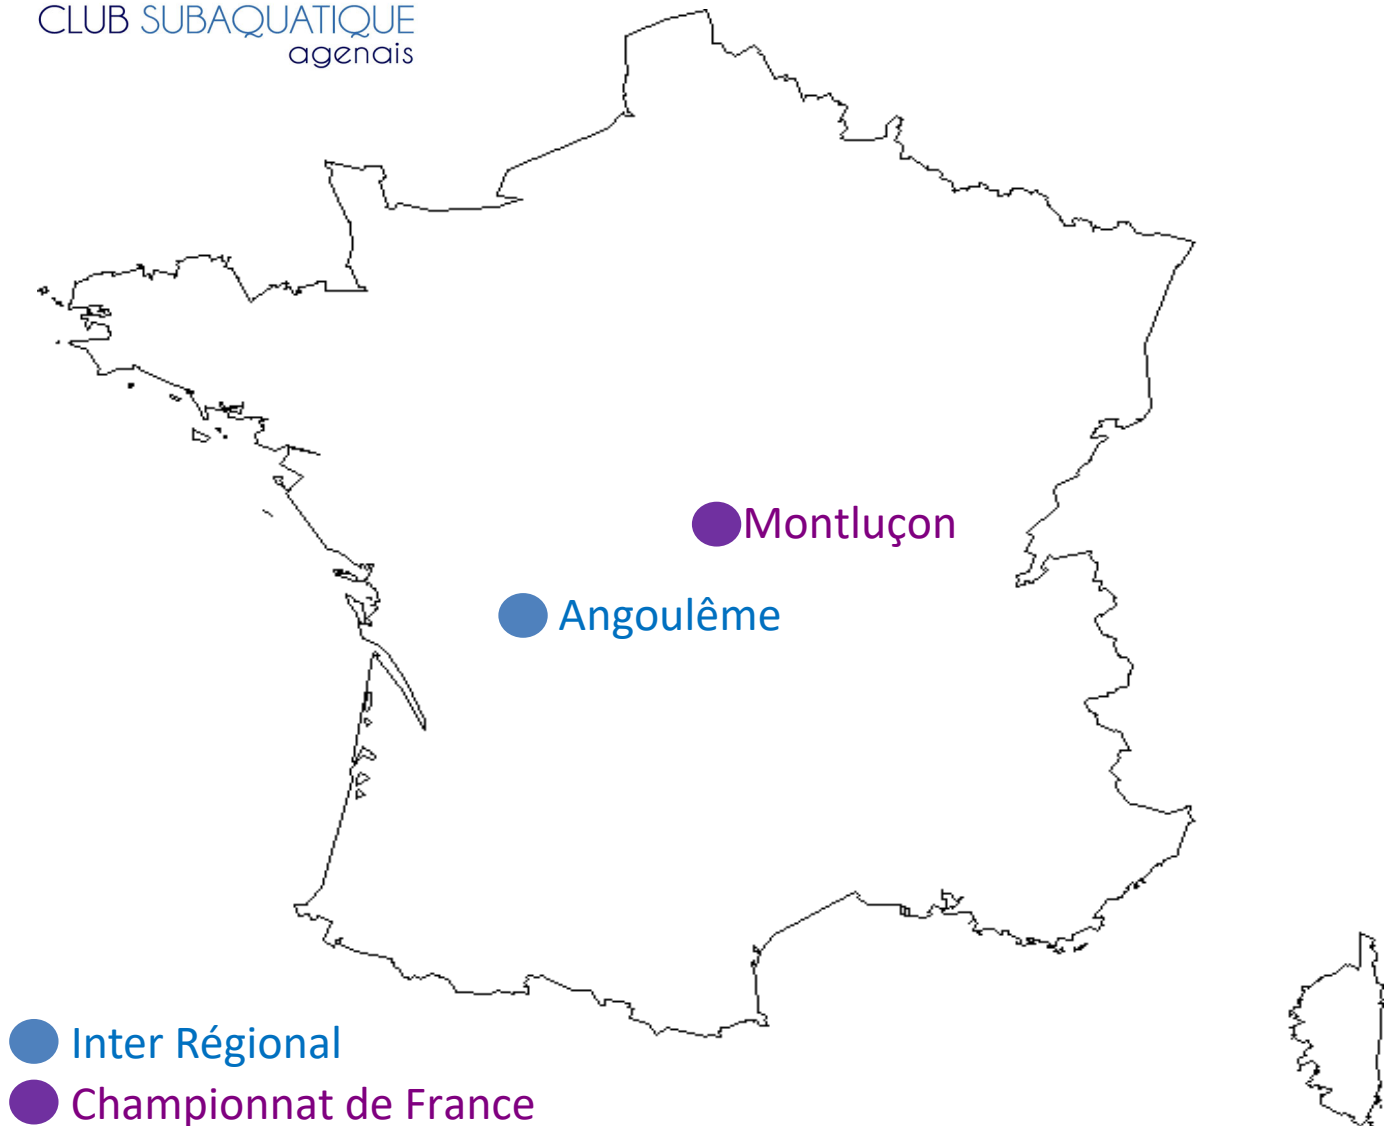

● Inter Régional

● Championnat de France