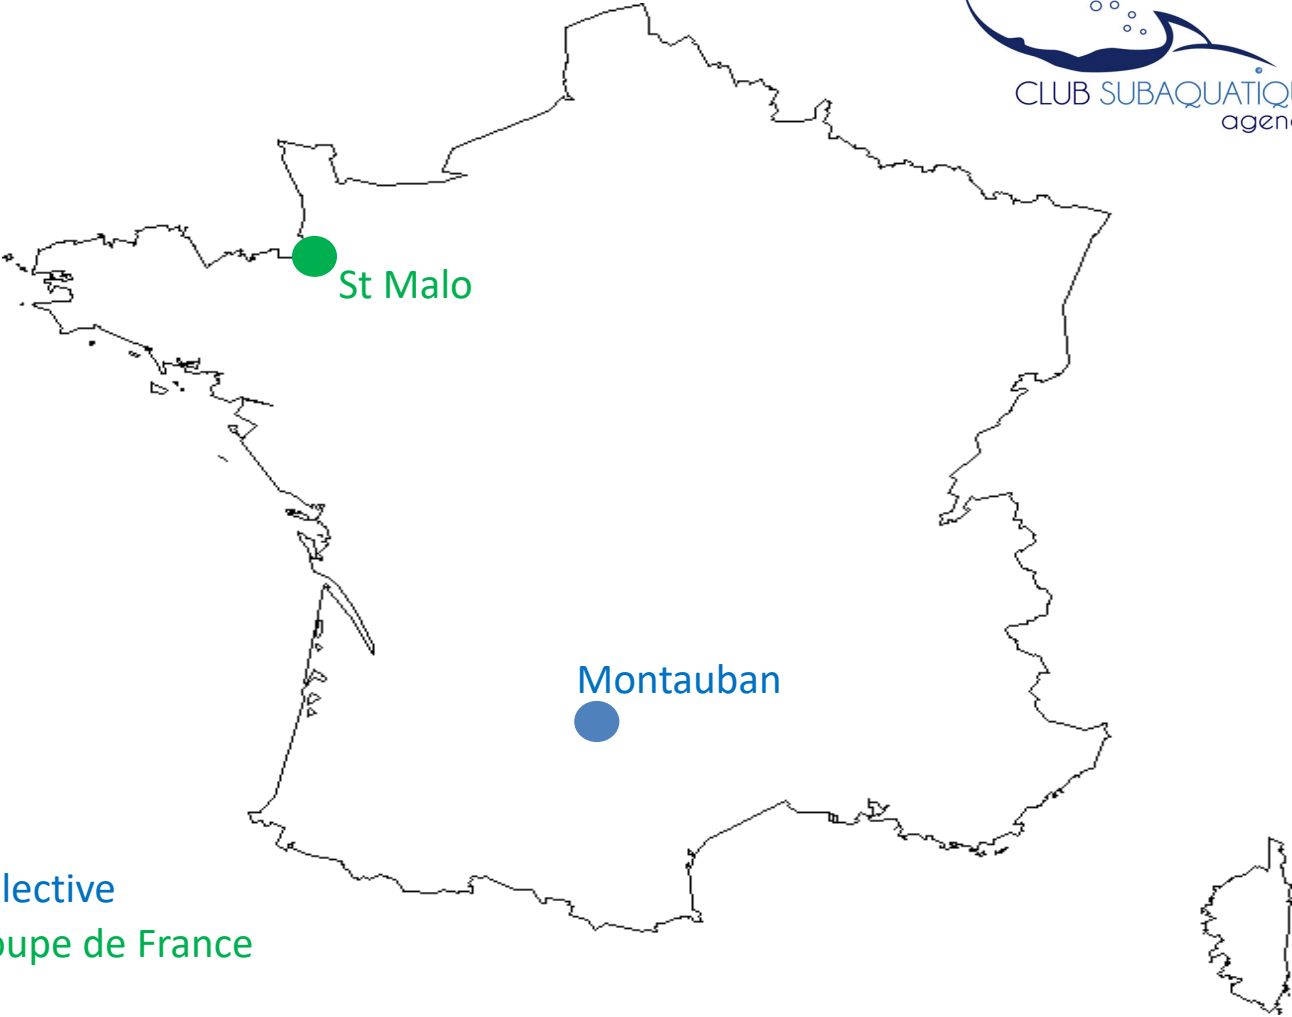

S : Sélective

M : Manche de Coupe de France

- Sélective
- Coupe de France

SAISON 2018/2019

© Lionel

			Marine JOUFFRAIN	Aurélié DEGANELLO	Patrice RUE	Lionel RODRIGUEZ	Pascal CERONI	Jonathan BROUAT	David FRADETAL
11/05/2019	LIMOGES	C			DYN: 159m 11è	DYN BP: 154m 6è DNF: 116m 16è	DYN BP: 84m 8è		
	CLASSEMENT Coupe de France					DYN BP: 237 pts 10è DNF: 210 pts 8è			
31/03/2019	LA ROCHELLE	R		DYN BP: 91m 1ère 	DYN: 182m 2è 	DYN BP: 150m 1er  DNF: 102m 9è	STA: 3'13" 16è DYN BP: 102m 5è DNF: 79m 13è		DYN BP: 67m 9è
03/03/2019	ANGOULEME	M			DYN: 177m 5è	DYN BP: 137m 3è  DNF: 111m 5è	STA: 4'49" 14è DYN BP: 143m 2è  DNF: 58m 18è		
16/02/2019	LE PUY EN VELAY	M				DYN BP: 100m 4è DNF: 99m 10è			
02/02/2019	DOLUS D'OLERON Classement par club : CSA 2è 	R	STA: 4'48" 3è  DYN BP: 102m 2è 	DYN BP: 99m 3è 	DYN: 133m 1er  16x25m: 5'50" 2è 	DYN BP: 136m 1er  DNF: 100m 4è	STA: 4'40" 10è DYN BP: 119m 2è  DNF: 70m 8è		DYN BP: 94m 4è
09/12/2018	MONTAUBAN	R				DYN BP: 133m 2è  DNF: 87m 7è 16x25m: 7'41" 6è	DYN BP: 85m 9è DNF: 79m 11è		