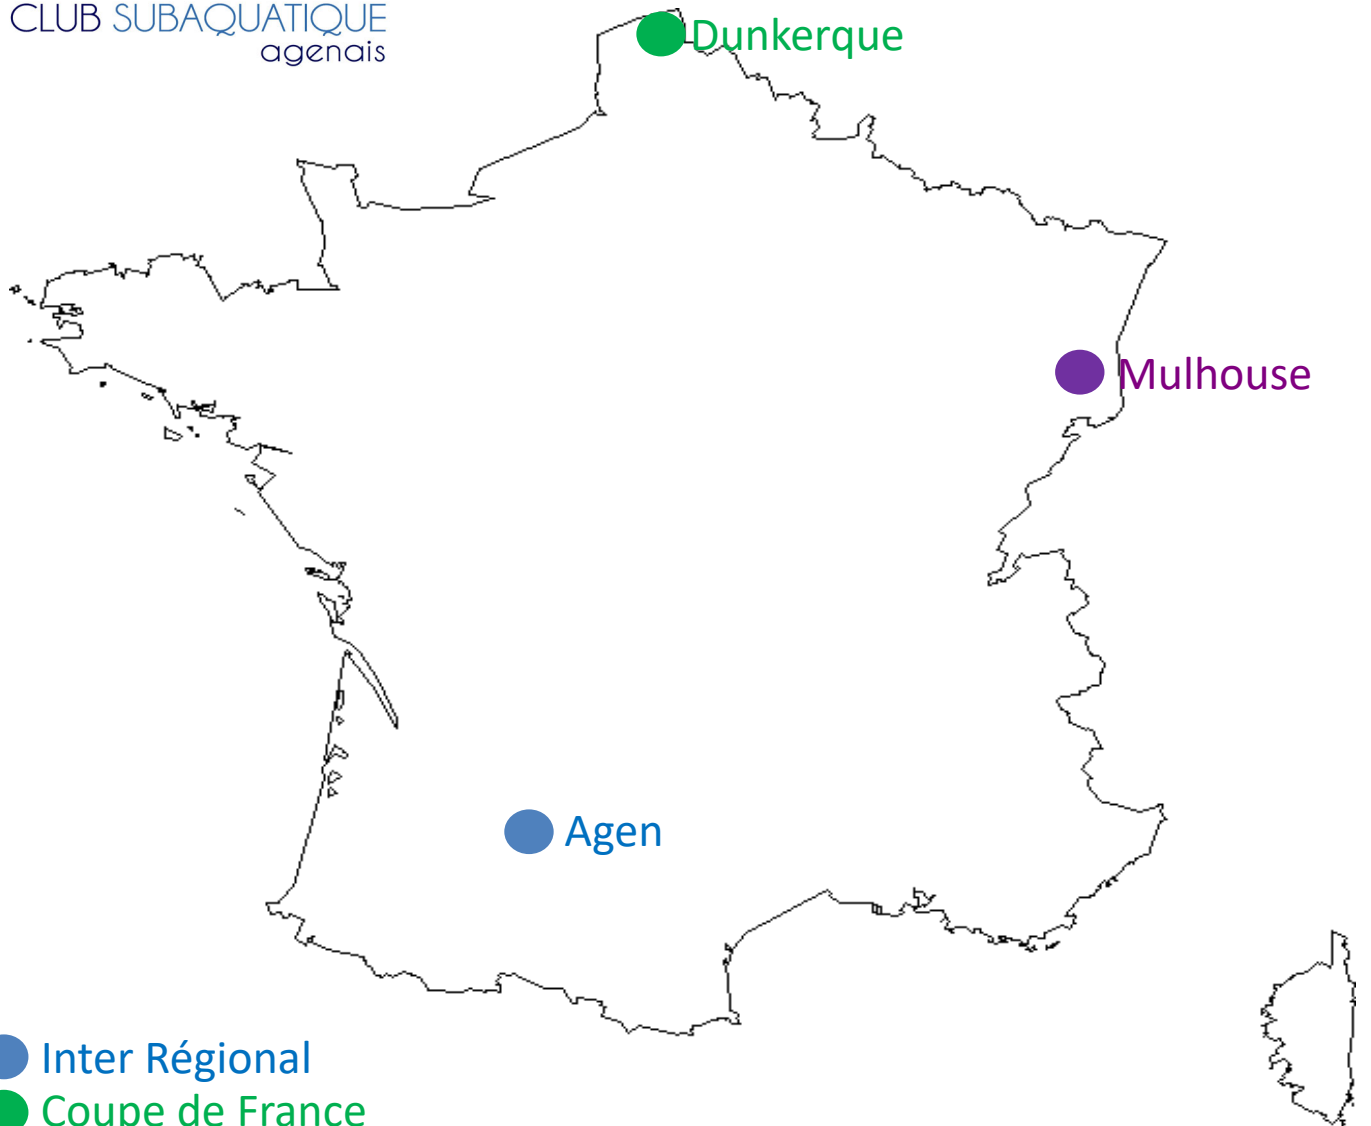

- Inter Régional
- Coupe de France
- Championnat de France