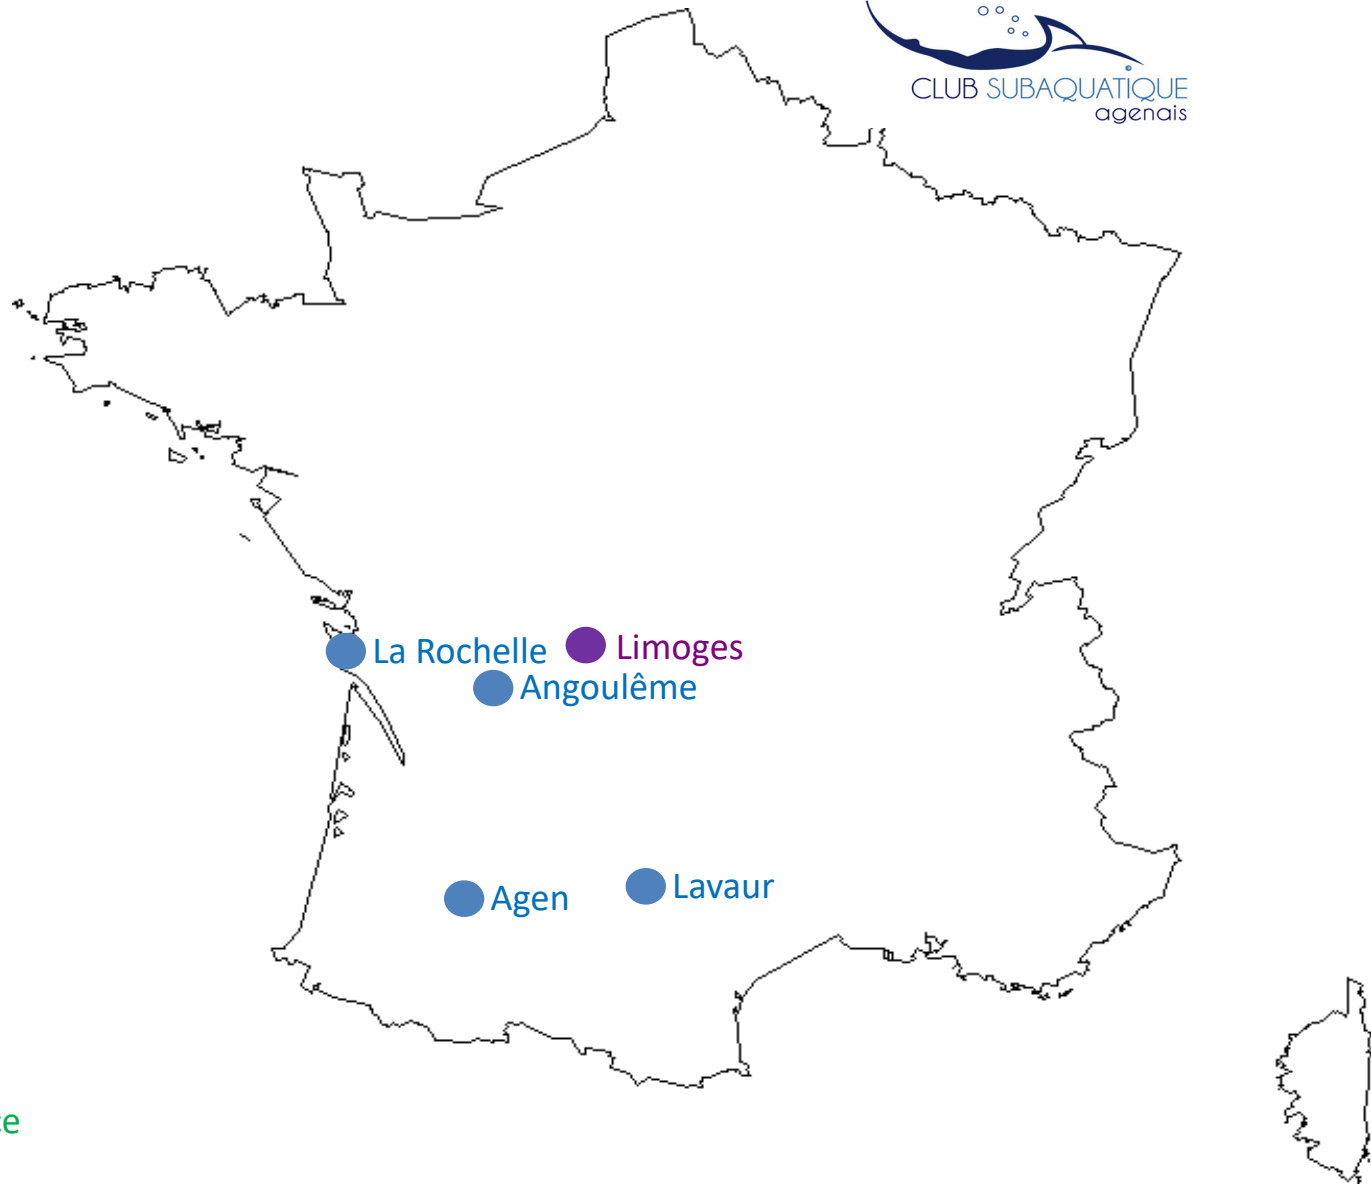

LA ROCHELLE

LAVAUUR

DYN BP: 81m 11è
DNF: 122m 3è

ANGOULEME

AGEN

DYN BP: 154m 5è

- Sélective
- Coupe de France
- Open
- Championnat de France

SAISON 2023/2024