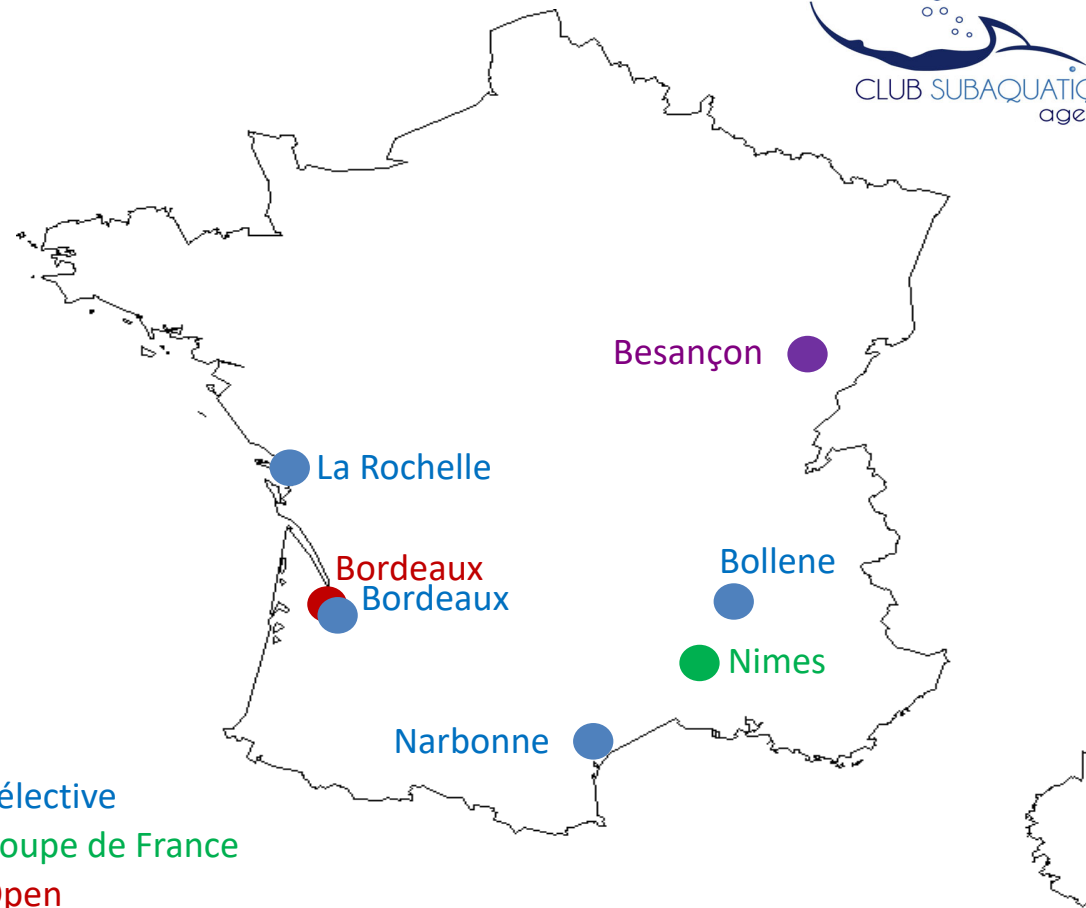

- Sélective
- Coupe de France
- Open
- Championnat de France